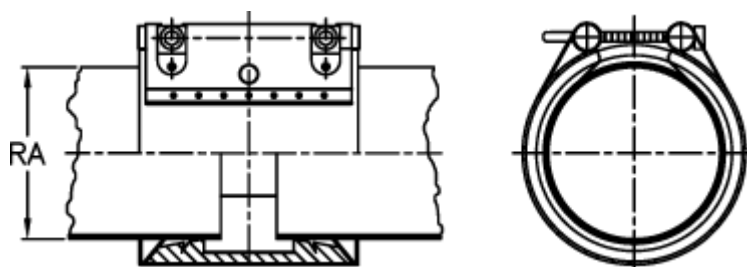

Varenummer: 025838340180
Beskrivelse: Norma Connect Kobling
FLEX E W5 Ø=180,0 EPDM, 23,5 bar

Mål

Note = Kontakt os for yderligere informationer.

RA = 180.0